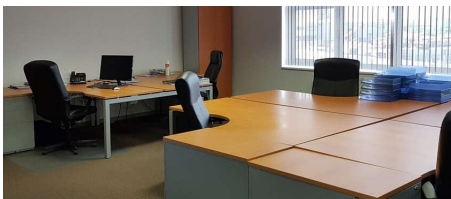

A louer - Bureaux

€ 1.550

Tweede Havendok-Zuidkaai 140, 2030
Antwerpen

Ref. nKantoor Tweede
havendok

Disponibilité: en fonct. du
propriétaire

Surf. Hab: 90m²
Quartier: beside the water

Tyoe de verre: isol. thermique